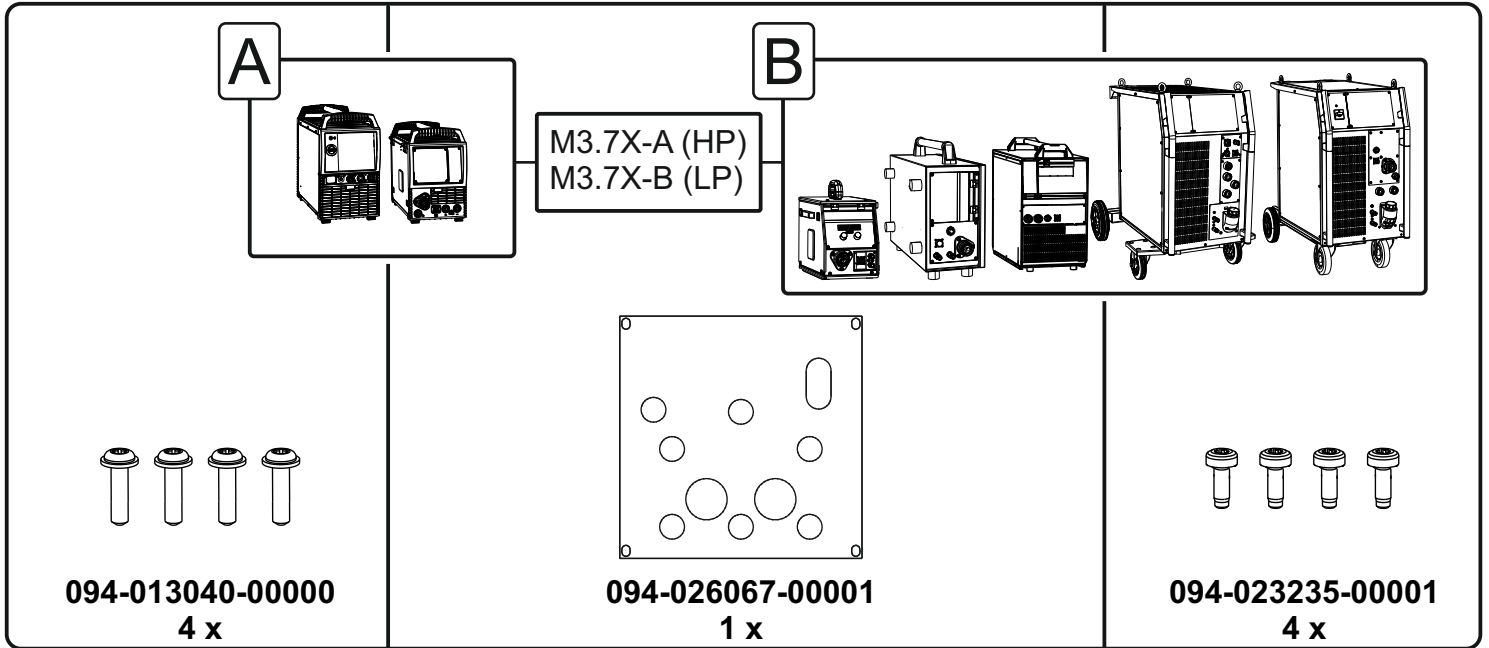

ON PDM HP/LP (092-004104-00000)

Nachrüstset: Transparente Schutzscheibe für Gerätesteuerung
Retrofit option: Transparent cover lens for machine control

ON PDM HP/LP (092-004104-00000)

Nachrüstset: Transparente Schutzscheibe für Gerätesteuerung
Retrofit option: Transparent cover lens for machine control