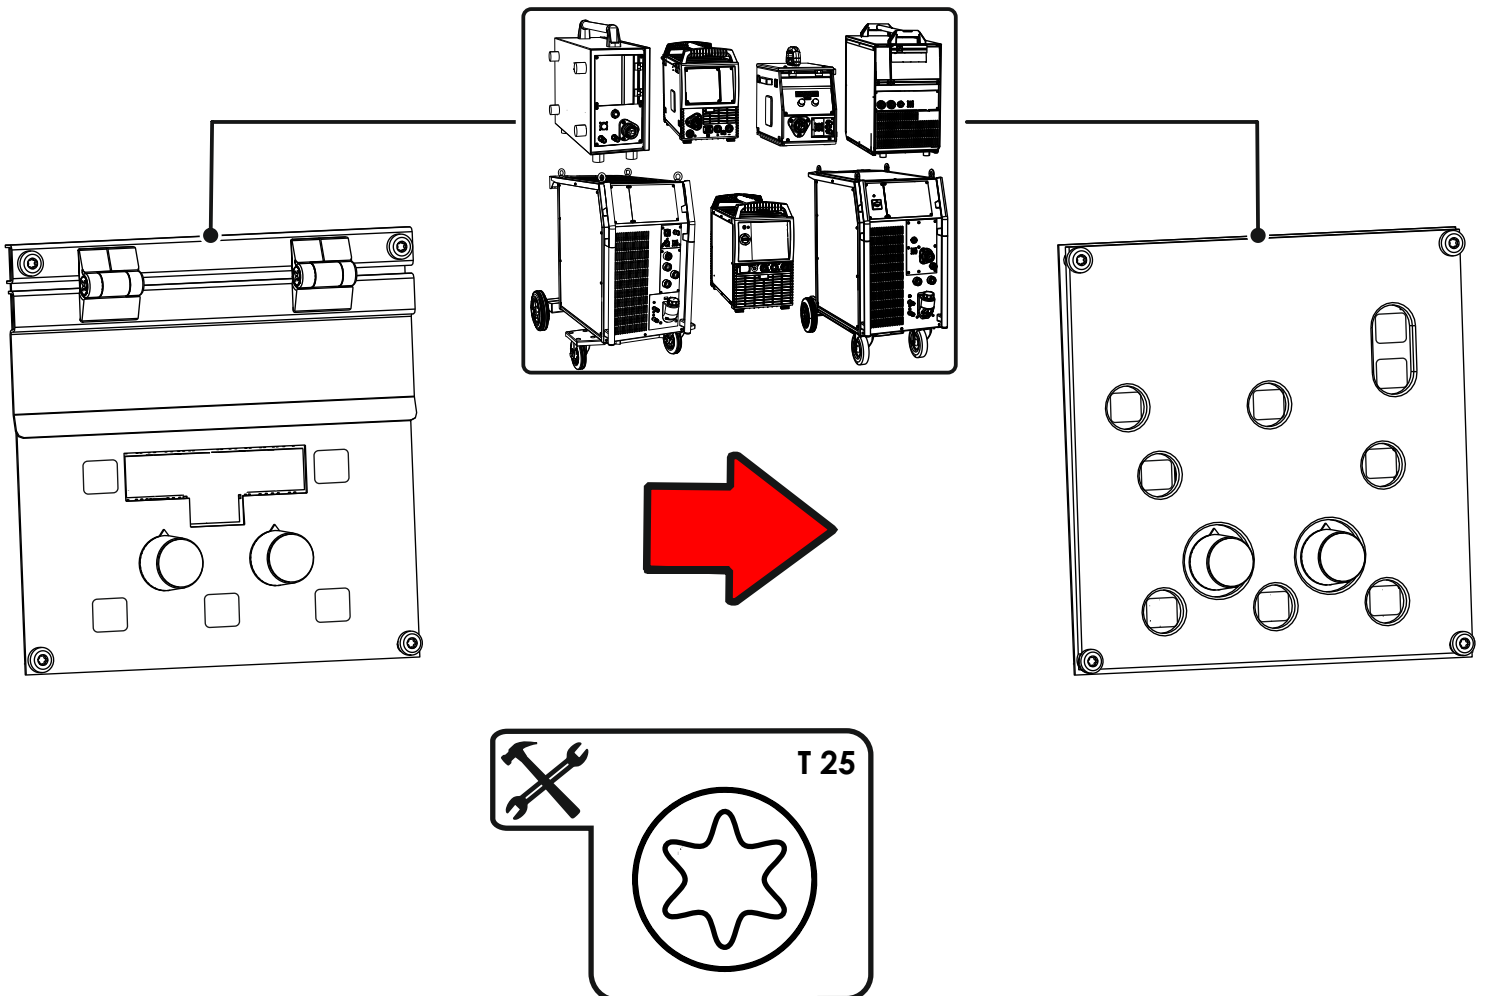

ON PDM HP/LP (092-004104-00000)

Nachrüstset: Transparente Schutzscheibe für Gerätesteuerung
Retrofit option: Transparent cover lens for machine control

ON PDM HP/LP (092-004104-00000)

Nachrüstset: Transparente Schutzscheibe für Gerätesteuerung
Retrofit option: Transparent cover lens for machine control