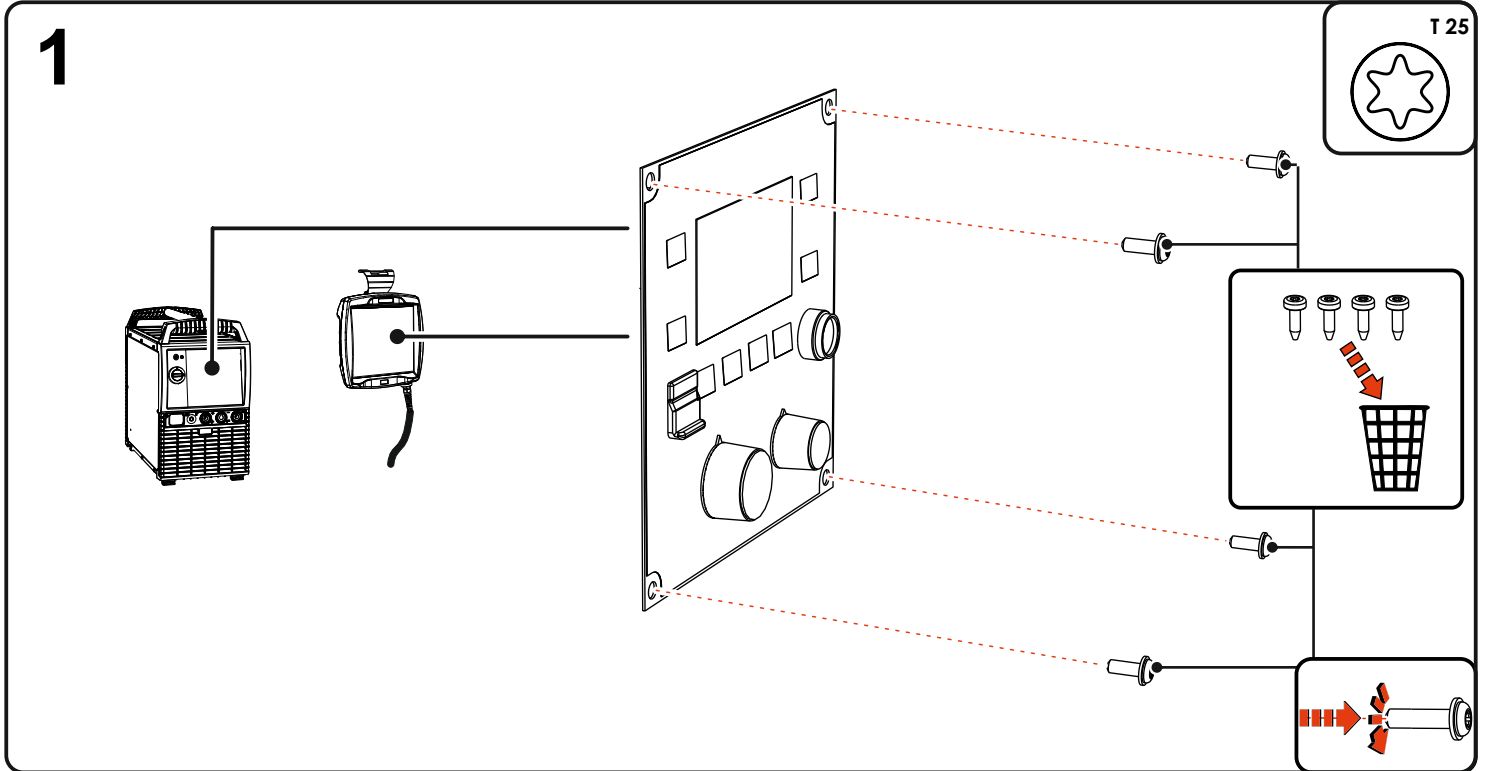

## ON PDM Expert 2.0 (092-004050-00000)

Nachrüstset: Transparente Schutzscheibe für Gerätesteuerung  
Retrofit option: Transparent cover lens for machine control

# ON PDM Expert 2.0 (092-004050-00000)

Nachrüstset: Transparente Schutzscheibe für Gerätesteuerung  
Retrofit option: Transparent cover lens for machine control