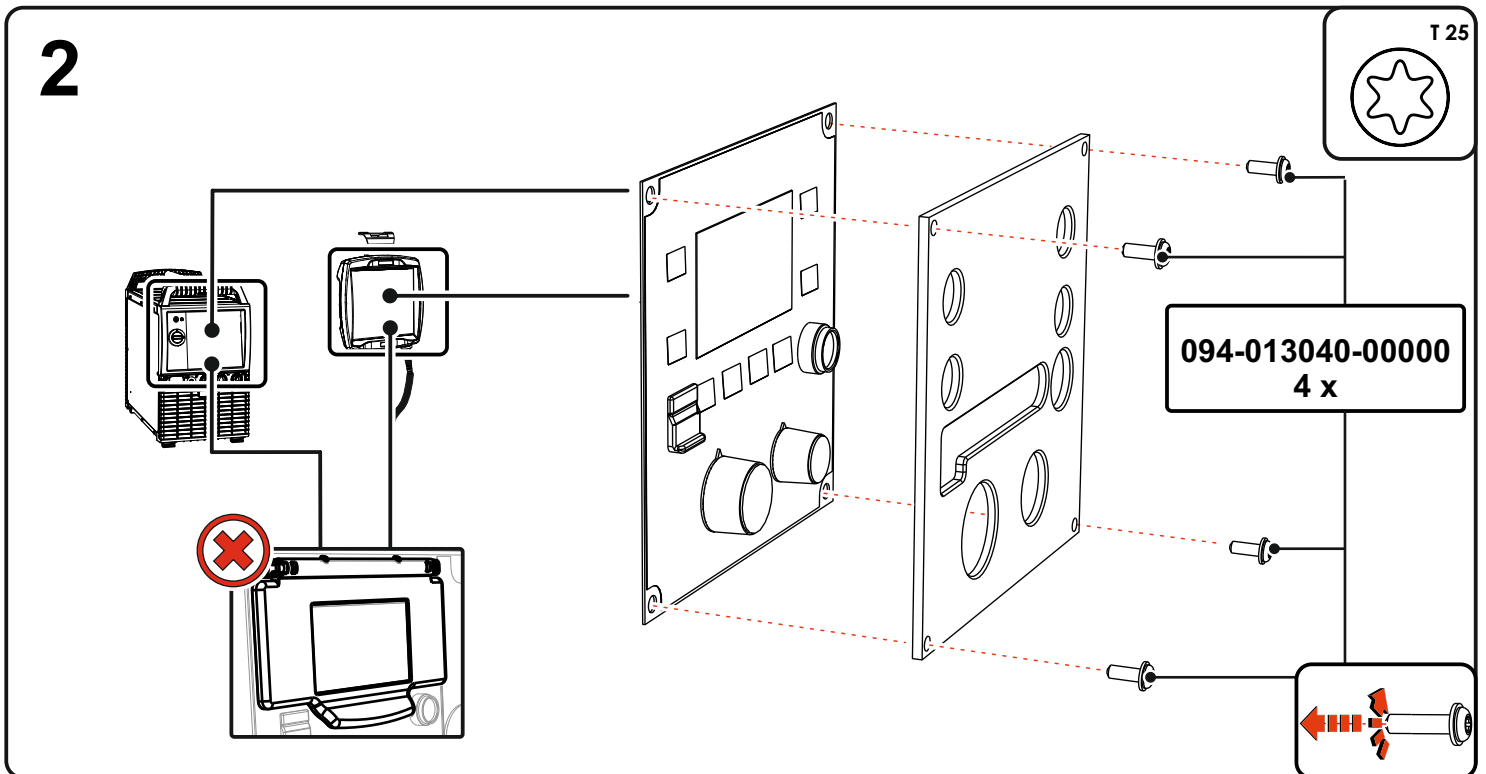

## ON PDM Expert 2.0 (092-004050-00000)

Nachrüstset: Transparente Schutzscheibe für Gerätesteuerung  
Retrofit option: Transparent cover lens for machine control

# ON PDM Expert 2.0 (092-004050-00000)

Nachrüstset: Transparente Schutzscheibe für Gerätesteuerung  
Retrofit option: Transparent cover lens for machine control