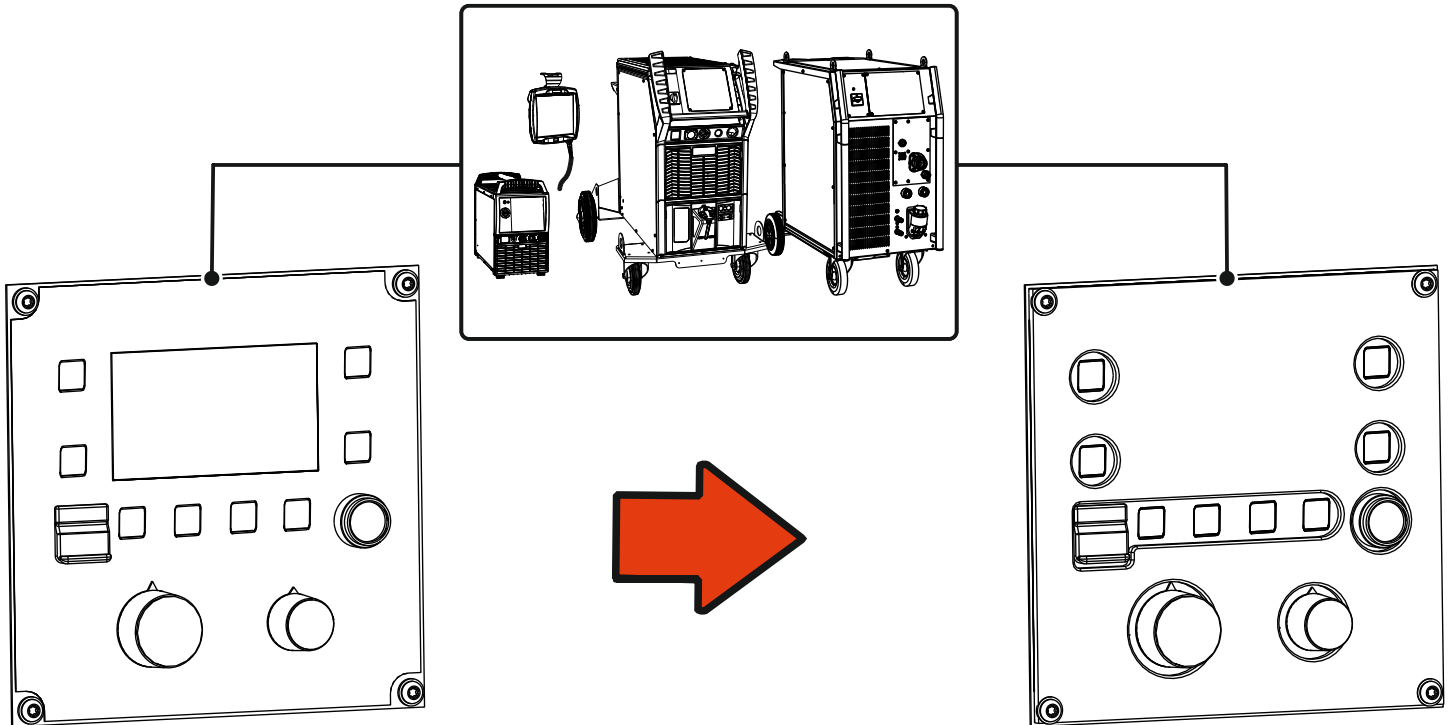

## ON PDM Expert 2.0 (092-004050-00000)

Nachrüstset: Transparente Schutzscheibe für Gerätesteuerung  
Retrofit option: Transparent cover lens for machine control

# ON PDM Expert 2.0 (092-004050-00000)

Nachrüstset: Transparente Schutzscheibe für Gerätesteuerung  
Retrofit option: Transparent cover lens for machine control