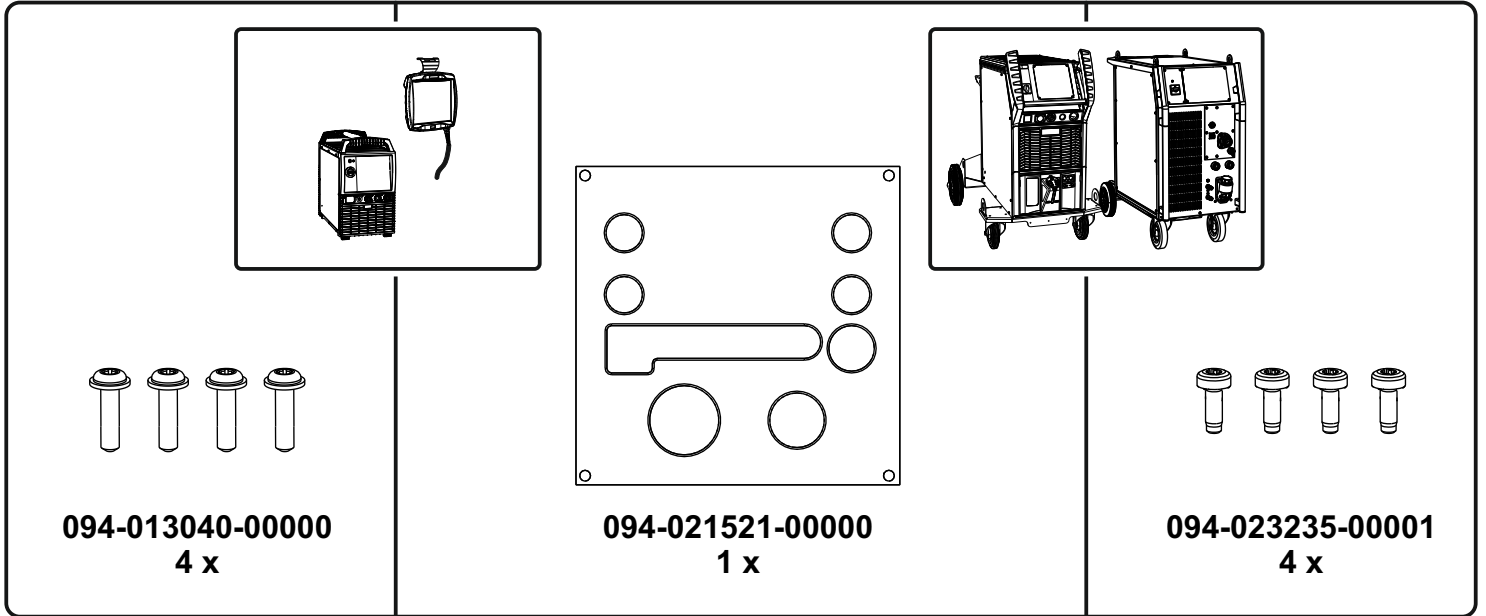

## ON PDM Expert 2.0 (092-004050-00000)

Nachrüstset: Transparente Schutzscheibe für Gerätesteuerung  
Retrofit option: Transparent cover lens for machine control

# ON PDM Expert 2.0 (092-004050-00000)

Nachrüstset: Transparente Schutzscheibe für Gerätesteuerung  
Retrofit option: Transparent cover lens for machine control