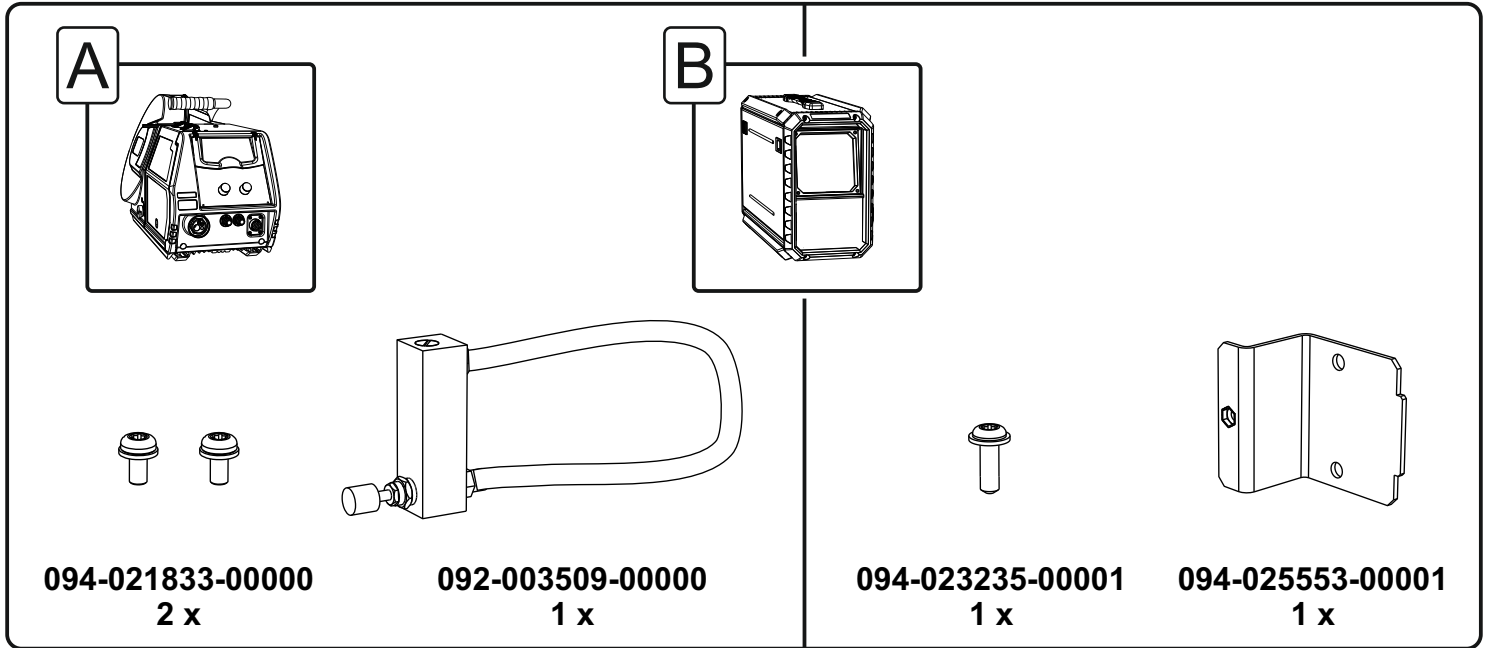

## ON FLOWMETER (092-003374-00000)

Option analoge Gasmengenreglung mit Gasdurchflussmesser  
Analogue gas flow rate adjustment with gas flow meter option