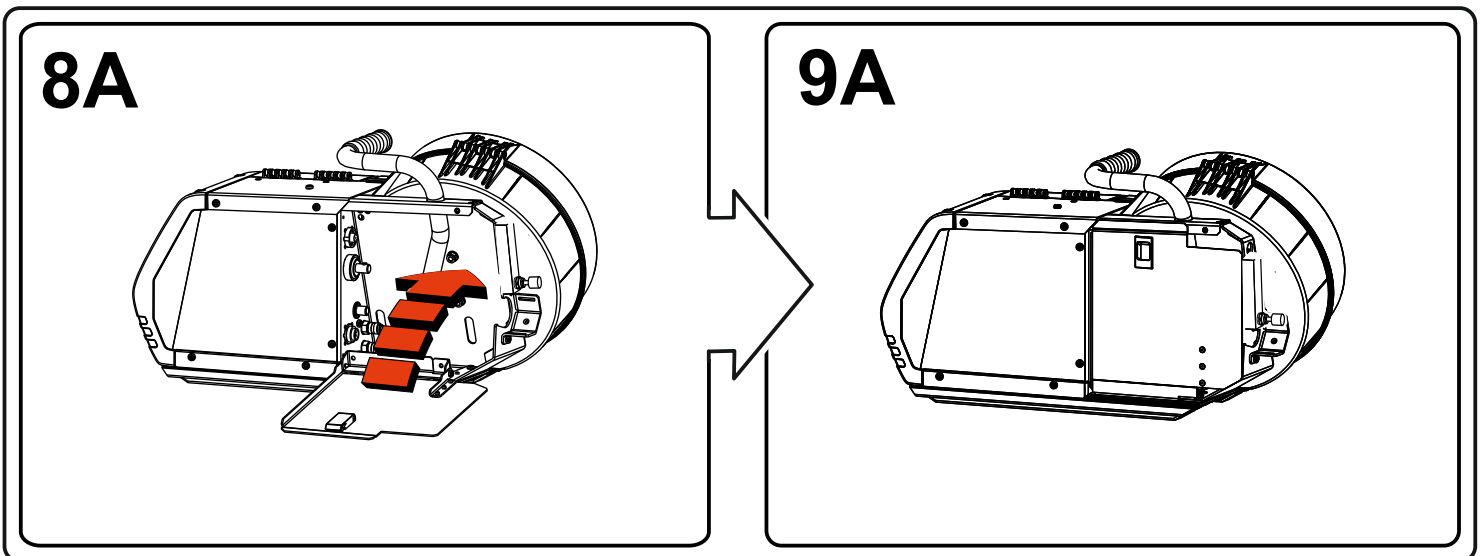

ON FLOWMETER (092-003374-00000)

Option analoge Gasmengenreglung mit Gasdurchflussmesser
Analoge gas flow rate adjustment with gas flow meter option