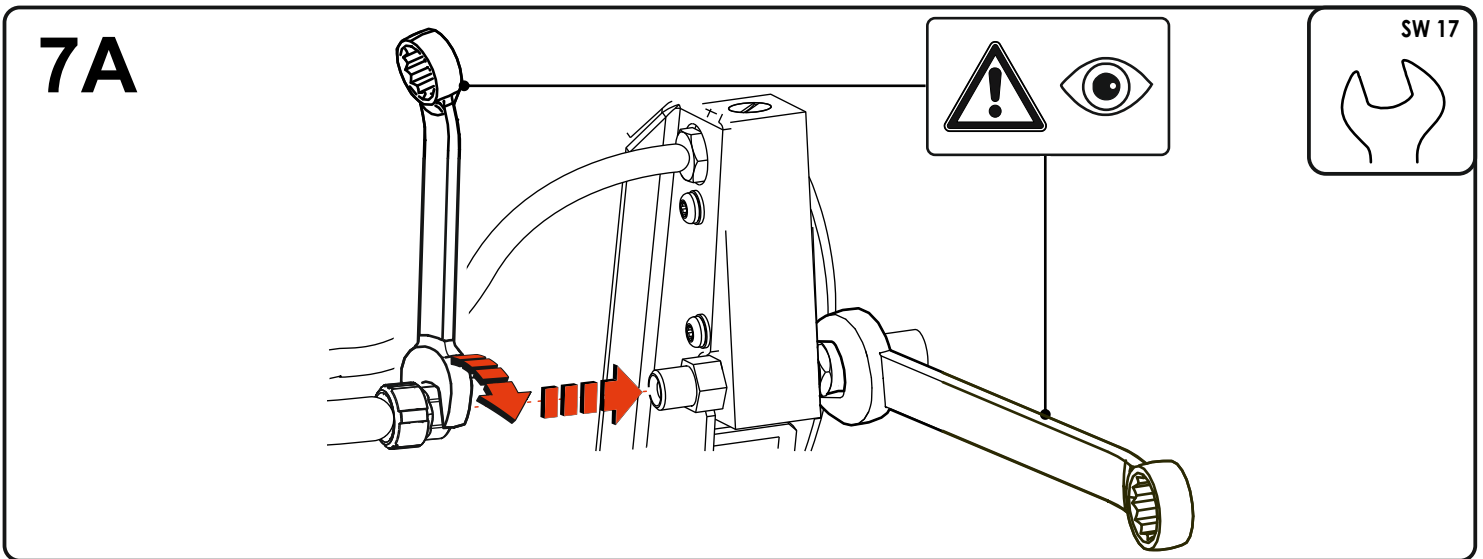

ON FLOWMETER (092-003374-00000)

Option analoge Gasmengenreglung mit Gasdurchflussmesser
Analoge gas flow rate adjustment with gas flow meter option