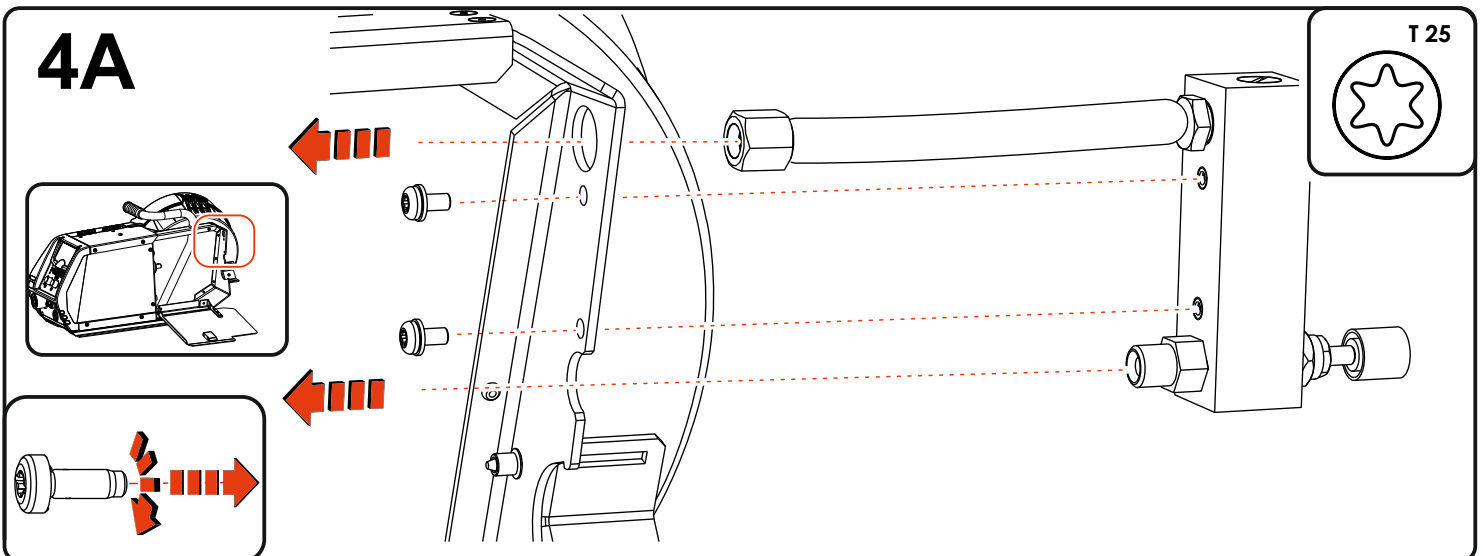

ON FLOWMETER (092-003374-00000)

Option analoge Gasmengenreglung mit Gasdurchflussmesser
Analogue gas flow rate adjustment with gas flow meter option