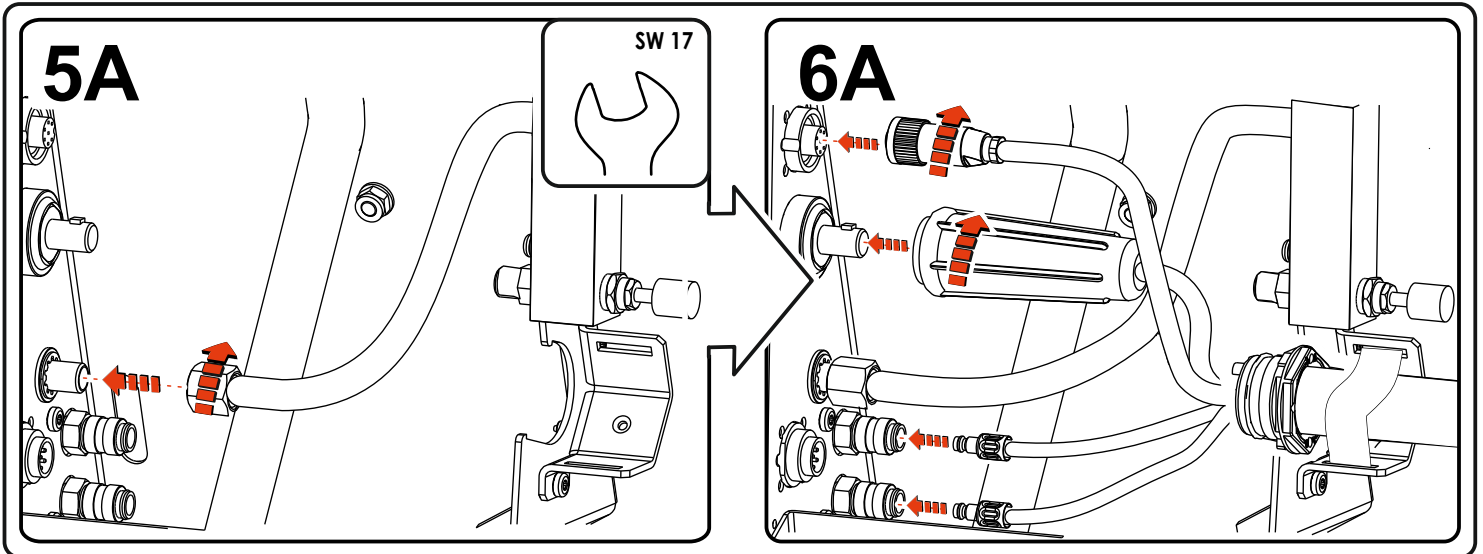

ON FLOWMETER (092-003374-00000)

Option analoge Gasmengenreglung mit Gasdurchflussmesser
Analoge gas flow rate adjustment with gas flow meter option