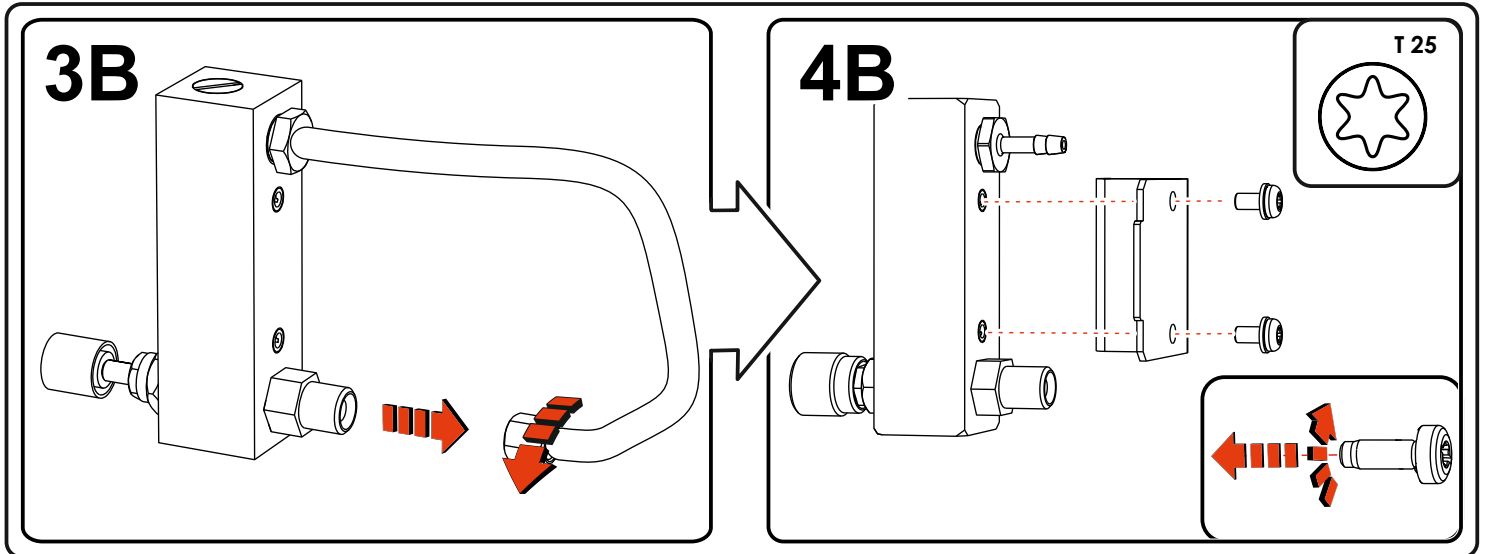

ON FLOWMETER (092-003374-00000)

Option analoge Gasmengenreglung mit Gasdurchflussmesser
Analogue gas flow rate adjustment with gas flow meter option