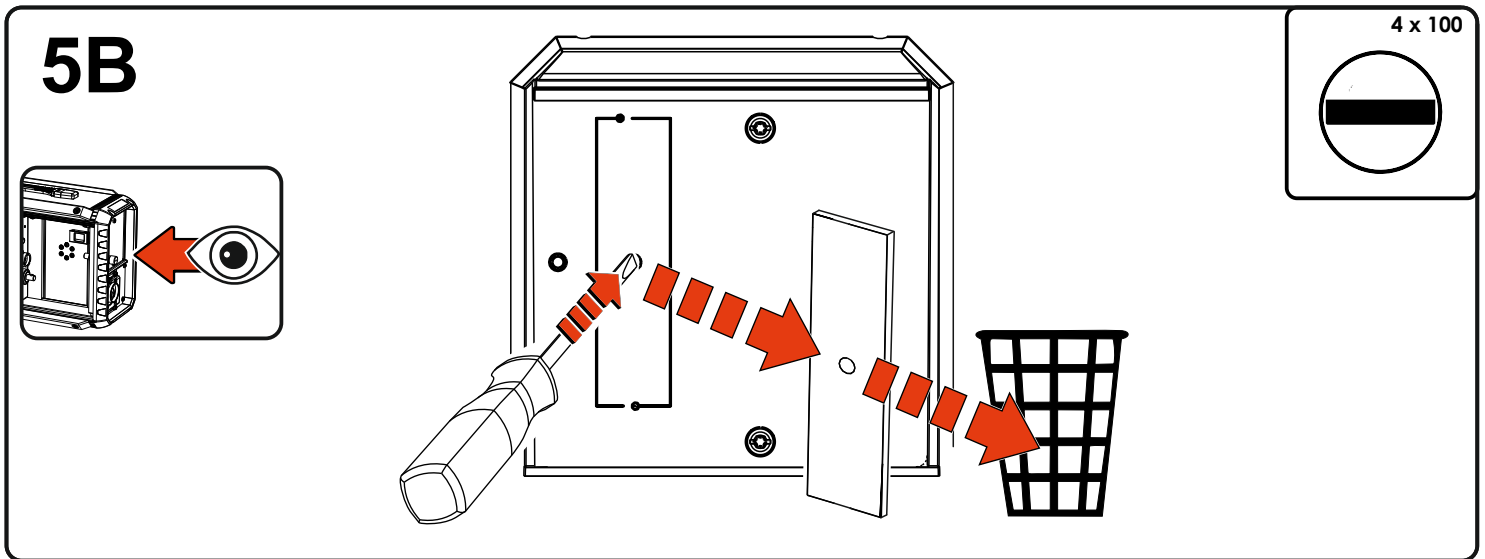

ON FLOWMETER (092-003374-00000)

Option analoge Gasmengenreglung mit Gasdurchflussmesser
Analogue gas flow rate adjustment with gas flow meter option