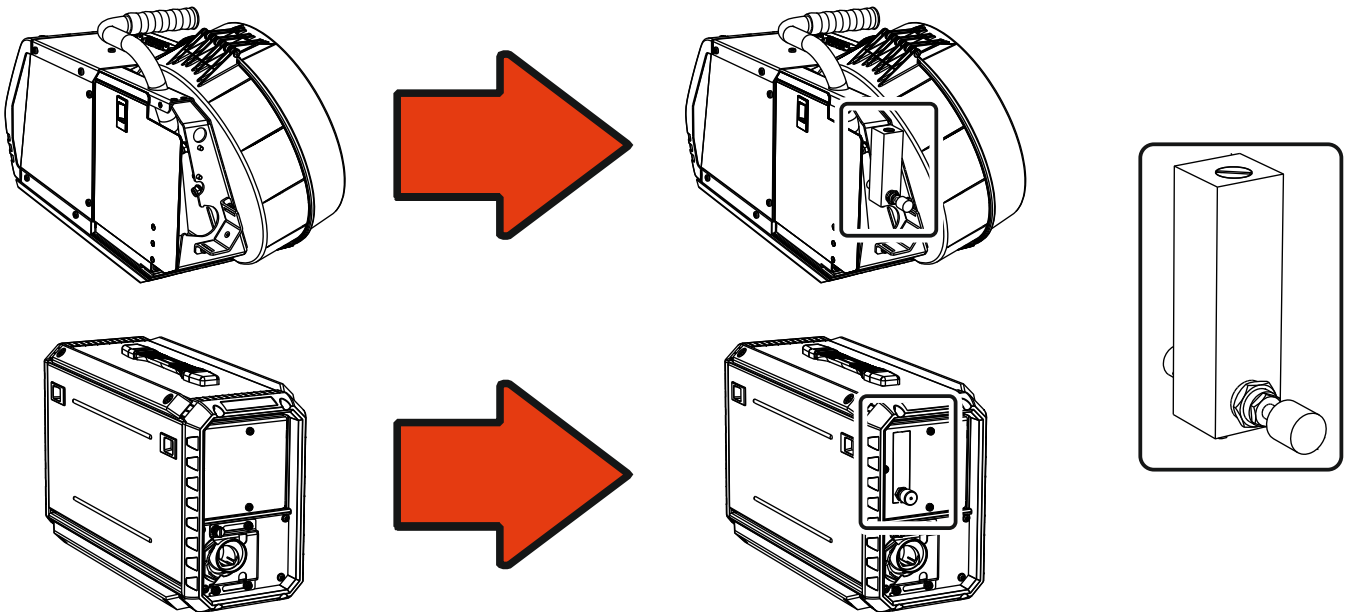

## ON FLOWMETER (092-003374-00000)

Option analoge Gasmengenreglung mit Gasdurchflussmesser  
Analogue gas flow rate adjustment with gas flow meter option