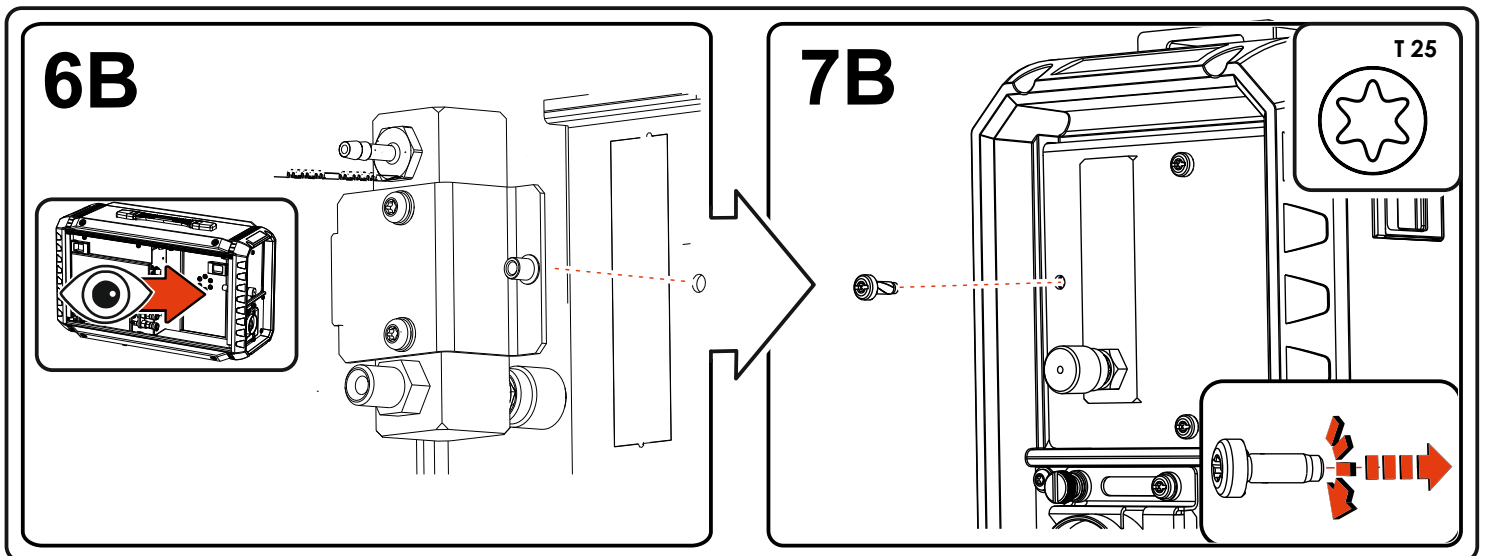

ON FLOWMETER (092-003374-00000)

Option analoge Gasmengenreglung mit Gasdurchflussmesser
Analogue gas flow rate adjustment with gas flow meter option