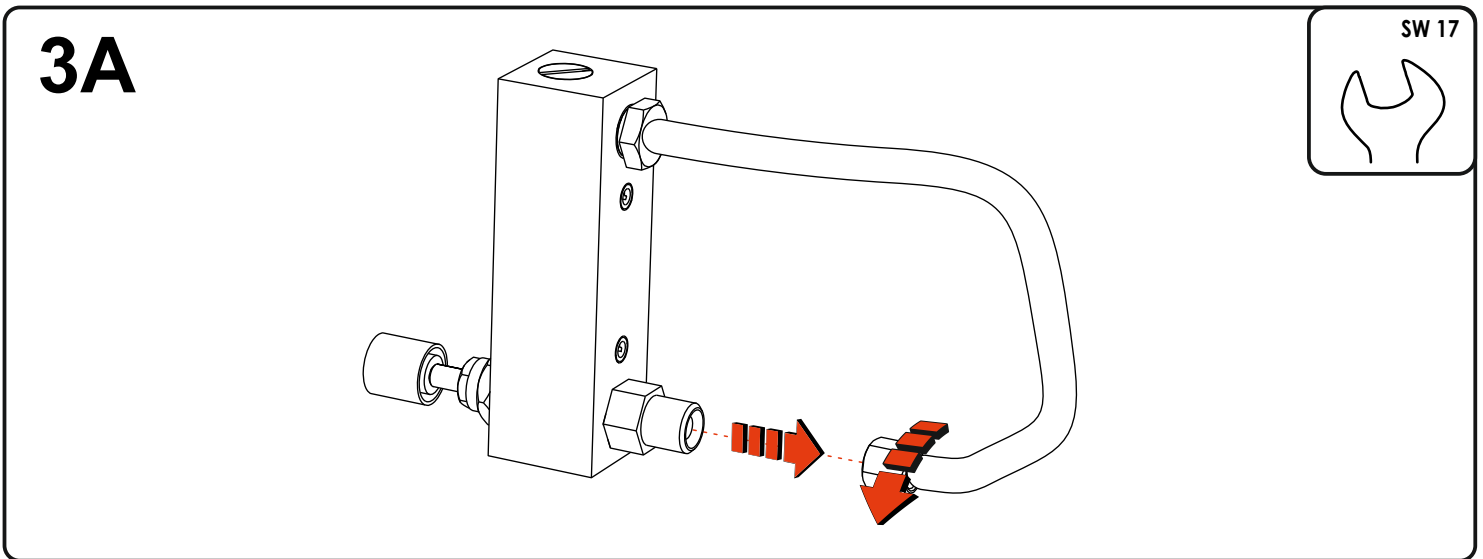

ON FLOWMETER (092-003374-00000)

Option analoge Gasmengenreglung mit Gasdurchflussmesser
Analogue gas flow rate adjustment with gas flow meter option