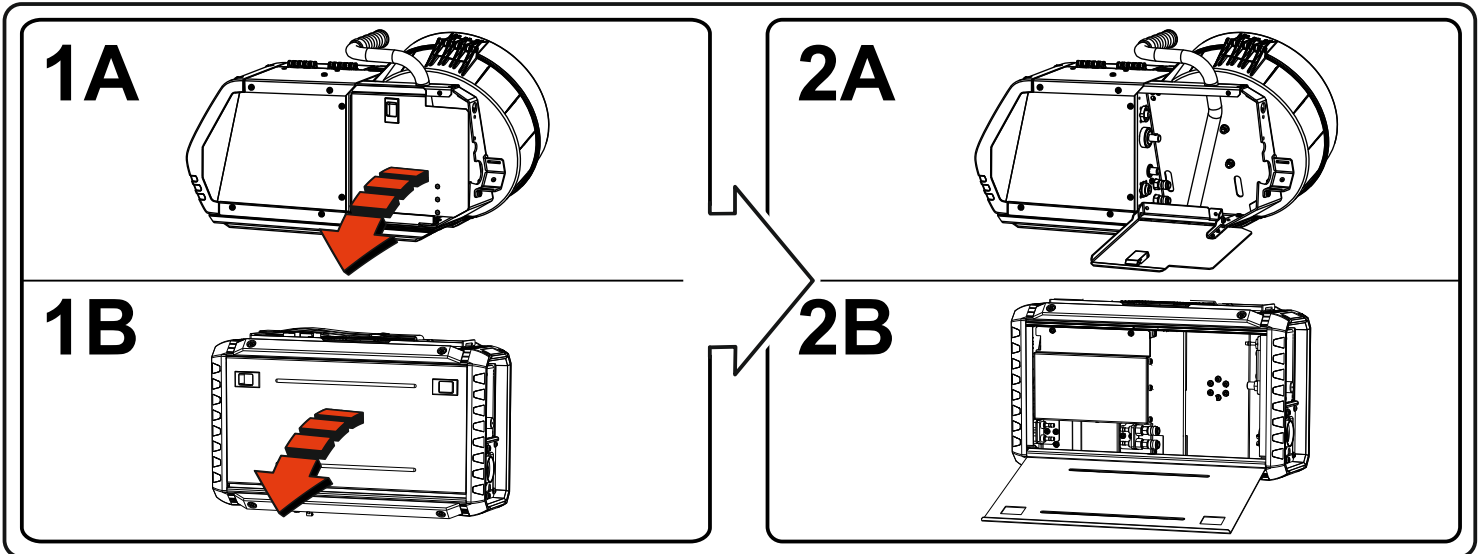

ON FLOWMETER (092-003374-00000)

Option analoge Gasmengenreglung mit Gasdurchflussmesser
Analogue gas flow rate adjustment with gas flow meter option