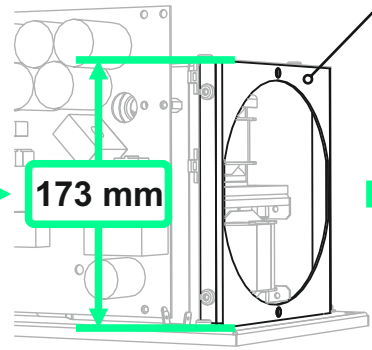

E-Lüfter (074-000267-E0010)

-  1x
-  1x
-  2x M4x25
-  2x M5x10
-  2x M4

173 mm

213 mm