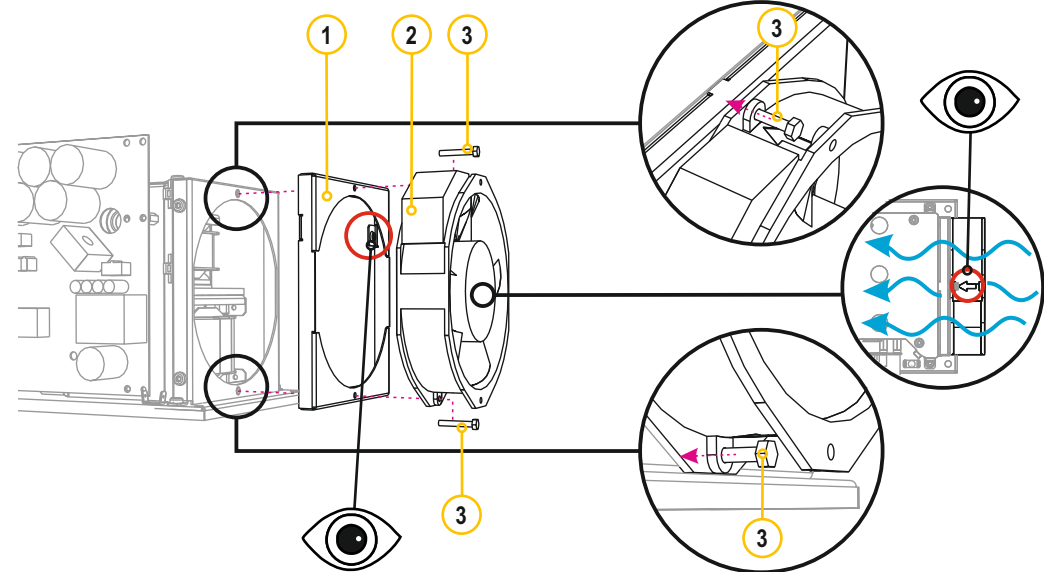

E-Lüfter (074-000267-E0010)

-  1x
-  1x
-  2x M4x25
-  2x M5x10
-  2x M4

173 mm

213 mm