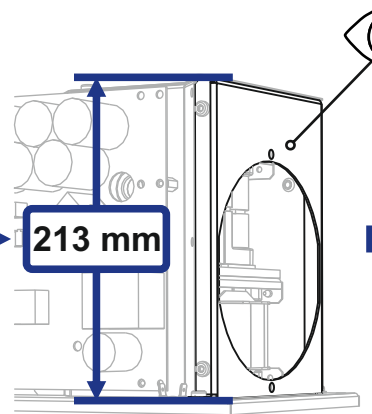

E-Lüfter (074-000267-E0010)

-  1x
-  1x
-  2x M4x25
-  2x M5x10
-  2x M4

173 mm

213 mm